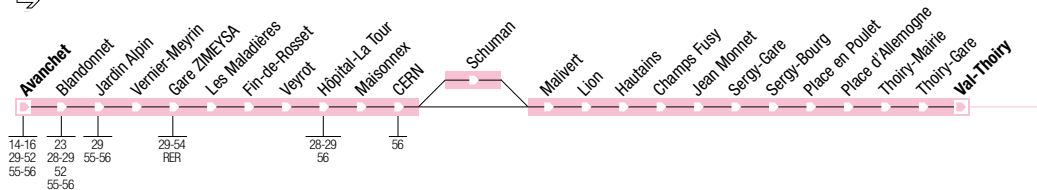

Avanchet – Gare ZIMEYSA – CERN – St-Genis – **Val-Thoiry**

Y

Val-Thoiry – St-Genis – CERN – Gare ZIMEYSA – **Avanchet**

Y

**Lundi-Vendredi Direction: Val-Thoiry**

Avanchet	06:23	06:53	07:23	07:53	08:23	08:53	09:27	10:12	11:12	12:11	12:42	13:37	14:27	15:21	16:07	16:41	17:11	17:41	18:11	18:41
Vernier-Meyrin	06:28	06:58	07:28	07:58	08:28	08:58	09:32	10:17	11:17	12:16	12:47	13:42	14:32	15:26	16:13	16:47	17:17	17:47	18:17	18:47
Gare ZIMEYSA	06:30	07:00	07:30	08:00	08:30	09:00	09:34	10:19	11:19	12:18	12:49	13:44	14:34	15:28	16:15	16:49	17:19	17:49	18:19	18:49
Hôpital-La Tour	06:35	07:04	07:34	08:04	08:34	09:04	09:38	10:23	11:23	12:22	12:53	13:48	14:38	15:32	16:21	16:55	17:25	17:55	18:25	18:55
CERN	06:37	07:07	07:37	08:07	08:37	09:07	09:41	10:26	11:26	12:25	12:56	13:51	14:41	15:35	16:24	16:58	17:28	17:58	18:28	18:58
Schuman	16:28	17:02	17:32	18:02	18:32	19:02
Jean Monnet	06:46	07:16	07:46	08:16	08:46	09:16	09:50	10:35	11:35	12:34	13:05	14:00	14:50	15:44	16:36	17:10	17:40	18:10	18:40	19:10
Sergy-Bourg	06:50	07:20	07:50	08:20	08:50	09:20	09:54	10:39	11:39	12:38	13:09	14:04	14:54	15:48	16:40	17:14	17:44	18:14	18:44	19:14
Thoiry-Mairie	06:55	07:25	07:55	08:25	08:55	09:25	09:59	10:44	11:44	12:43	13:14	14:09	14:59	15:53	16:45	17:19	17:49	18:19	18:49	19:19
Val-Thoiry	06:58	07:28	07:58	08:28	08:58	09:28	10:02	10:47	11:47	12:46	13:17	14:12	15:02	15:56	16:48	17:22	17:52	18:22	18:52	19:22

Avanchet	19:11	20:12	21:12	22:12	23:12	00:13
Vernier-Meyrin	19:17	20:16	21:16	22:16	23:16	00:17
Gare ZIMEYSA	19:19	20:18	21:18	22:18	23:18	00:19
Hôpital-La Tour	19:26	20:23	21:23	22:23	23:23	00:24
CERN	19:28	20:25	21:25	22:25	23:25	00:26
Schuman	19:32	20:29
Jean Monnet	19:40	20:37	21:34	22:34	23:34	00:35
Sergy-Bourg	19:44	20:41	21:38	22:38	23:38	00:39
Thoiry-Mairie	19:49	20:46	21:43	22:43	23:43	00:44
Val-Thoiry	19:52	20:49	21:46	22:46	23:46	00:47